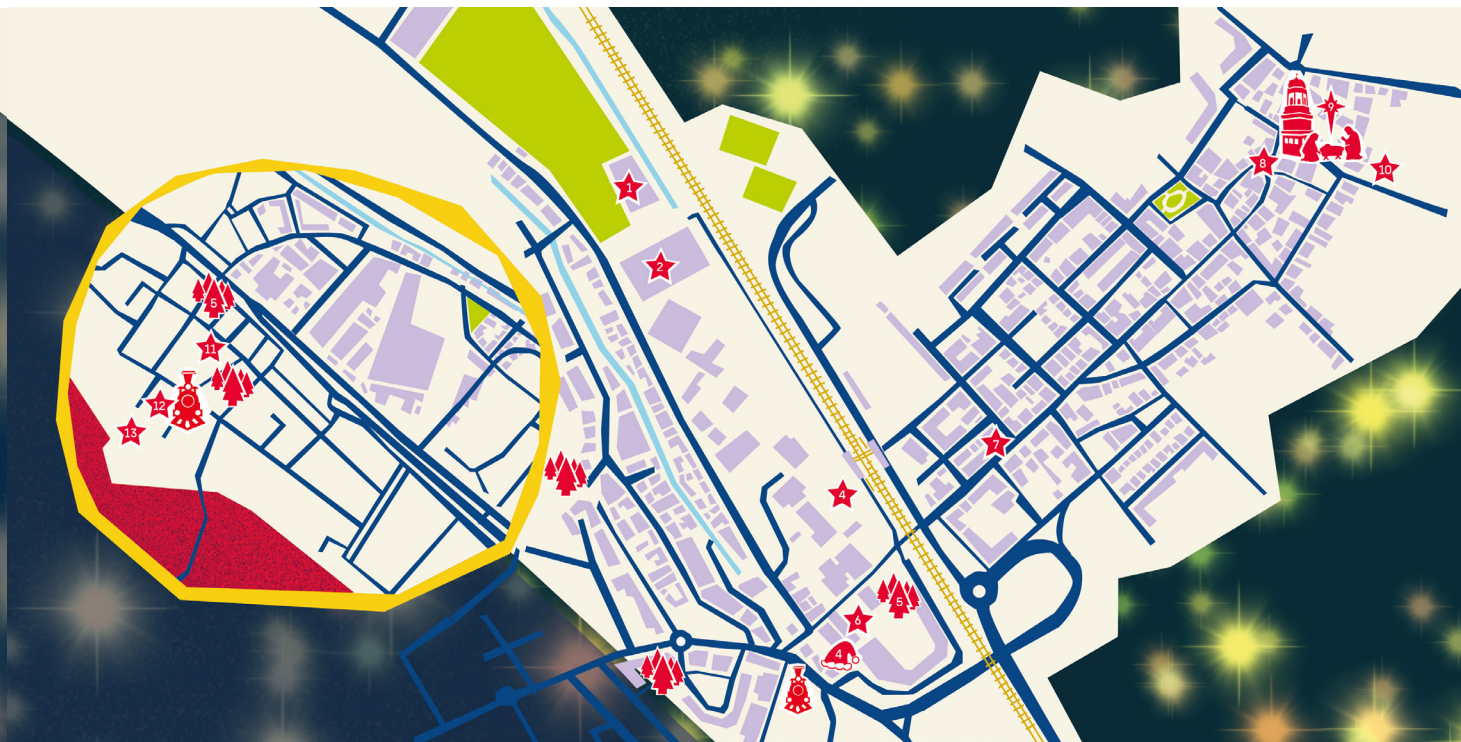

Festival de Navidad.
Solidaria Sonrisa Animal
CENTRO CULTURAL EL MOLINO

Martes 24 de diciembre

12:00 Pasacalles de la Asociación de Ciudadanos y Peñistas de Utebo
COMIENZO PLAZA ESPAÑA

Especial Nuestros Deportes

Viernes 20 de diciembre

19:30 Gala de Navidad de Patinaje Artístico
PABELLÓN LAS FUENTES

Sábado 21 de diciembre

10:30 Festival de Navidad del Club de Gimnasia Rítmica
PALACIO DE LOS DEPORTES

Martes 31 de diciembre

12:00 **San Silvestre**
Carrera Popular organizada por Club Triatlón Octavus.
PLAZA CONSTITUCIÓN

- ★ 1 ESPACIO JOVEN UTEBO
- ★ 2 COMPLEJO DEPORTIVO LAS FUENTES
- ★ 3 PLAZA SANTA ANA
- ☔ 4 ALDEA DE PÁPA NOEL
- 🌲 5 BOSQUE NAVIDEÑO DE LA PARTICIPACIÓN
- ★ 6 BIBLIOTECA
- ★ 7 TEATRO MIGUEL FLETA
- ★ 8 CENTRO CULTURAL MARIANO MESONADA
- 🏰 9 TEMPLO PARROQUIAL NUESTRA SEÑORA DE LA ASUNCIÓN
- ★ 10 AULA DEL MAYOR
- ★ 11 CENTRO CULTURAL MARÍA MOLINER
- ★ 12 PABELLÓN JUAN DE LANUZA
- ★ 13 CENTRO JOVEN DE MALPICA